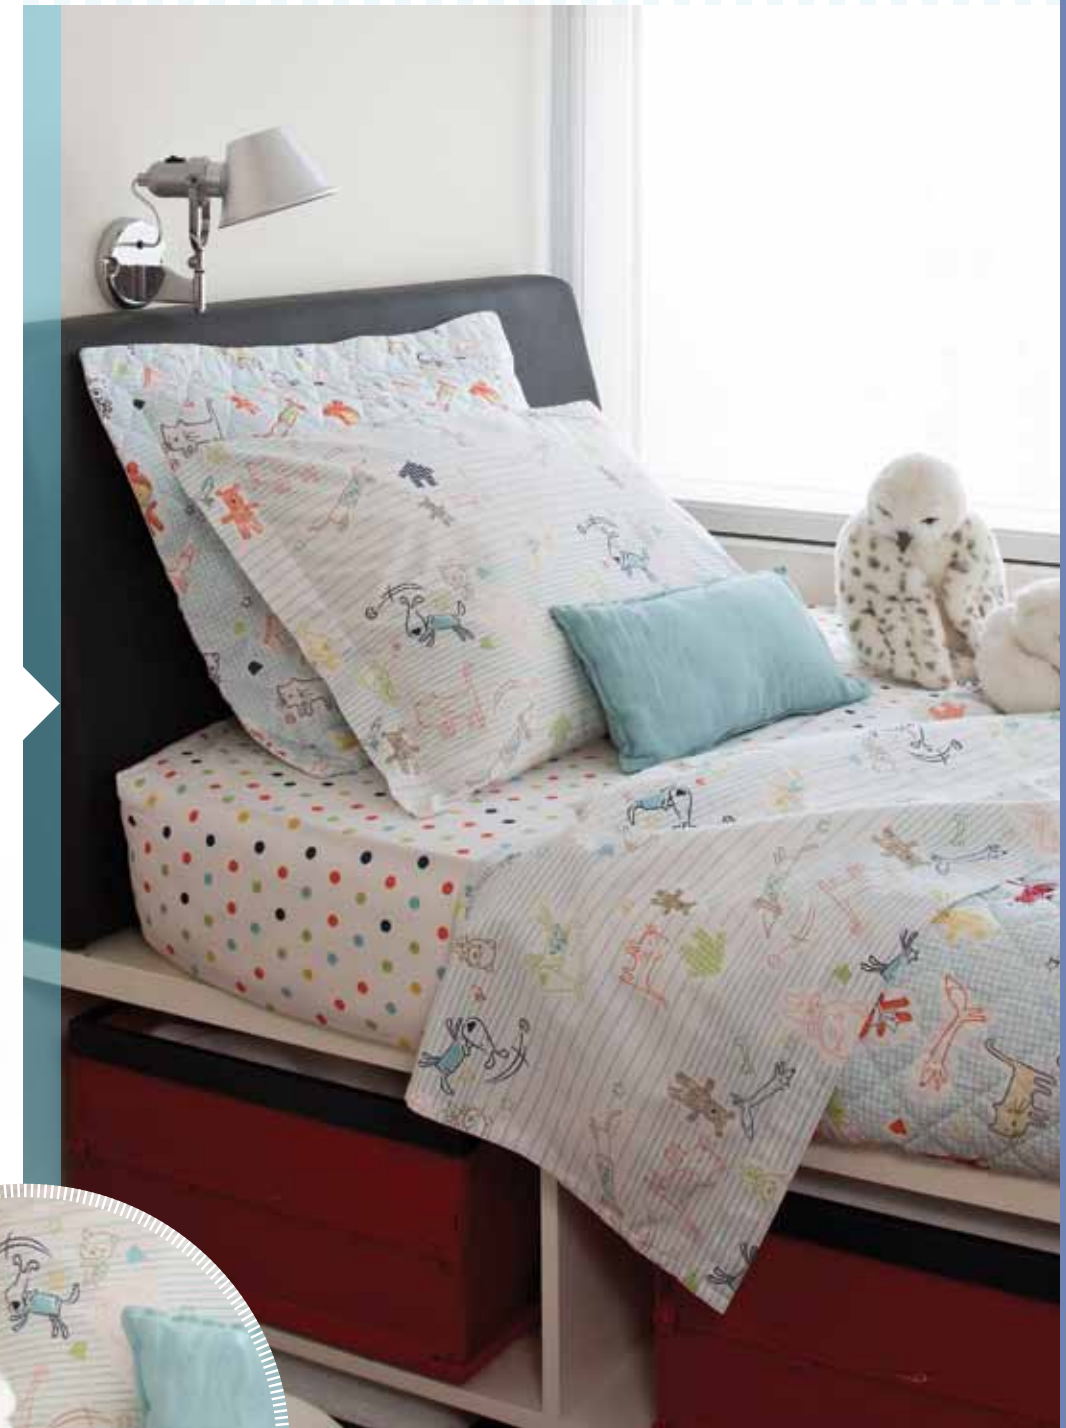

1½ Plaza
Sábanas 100% algodón