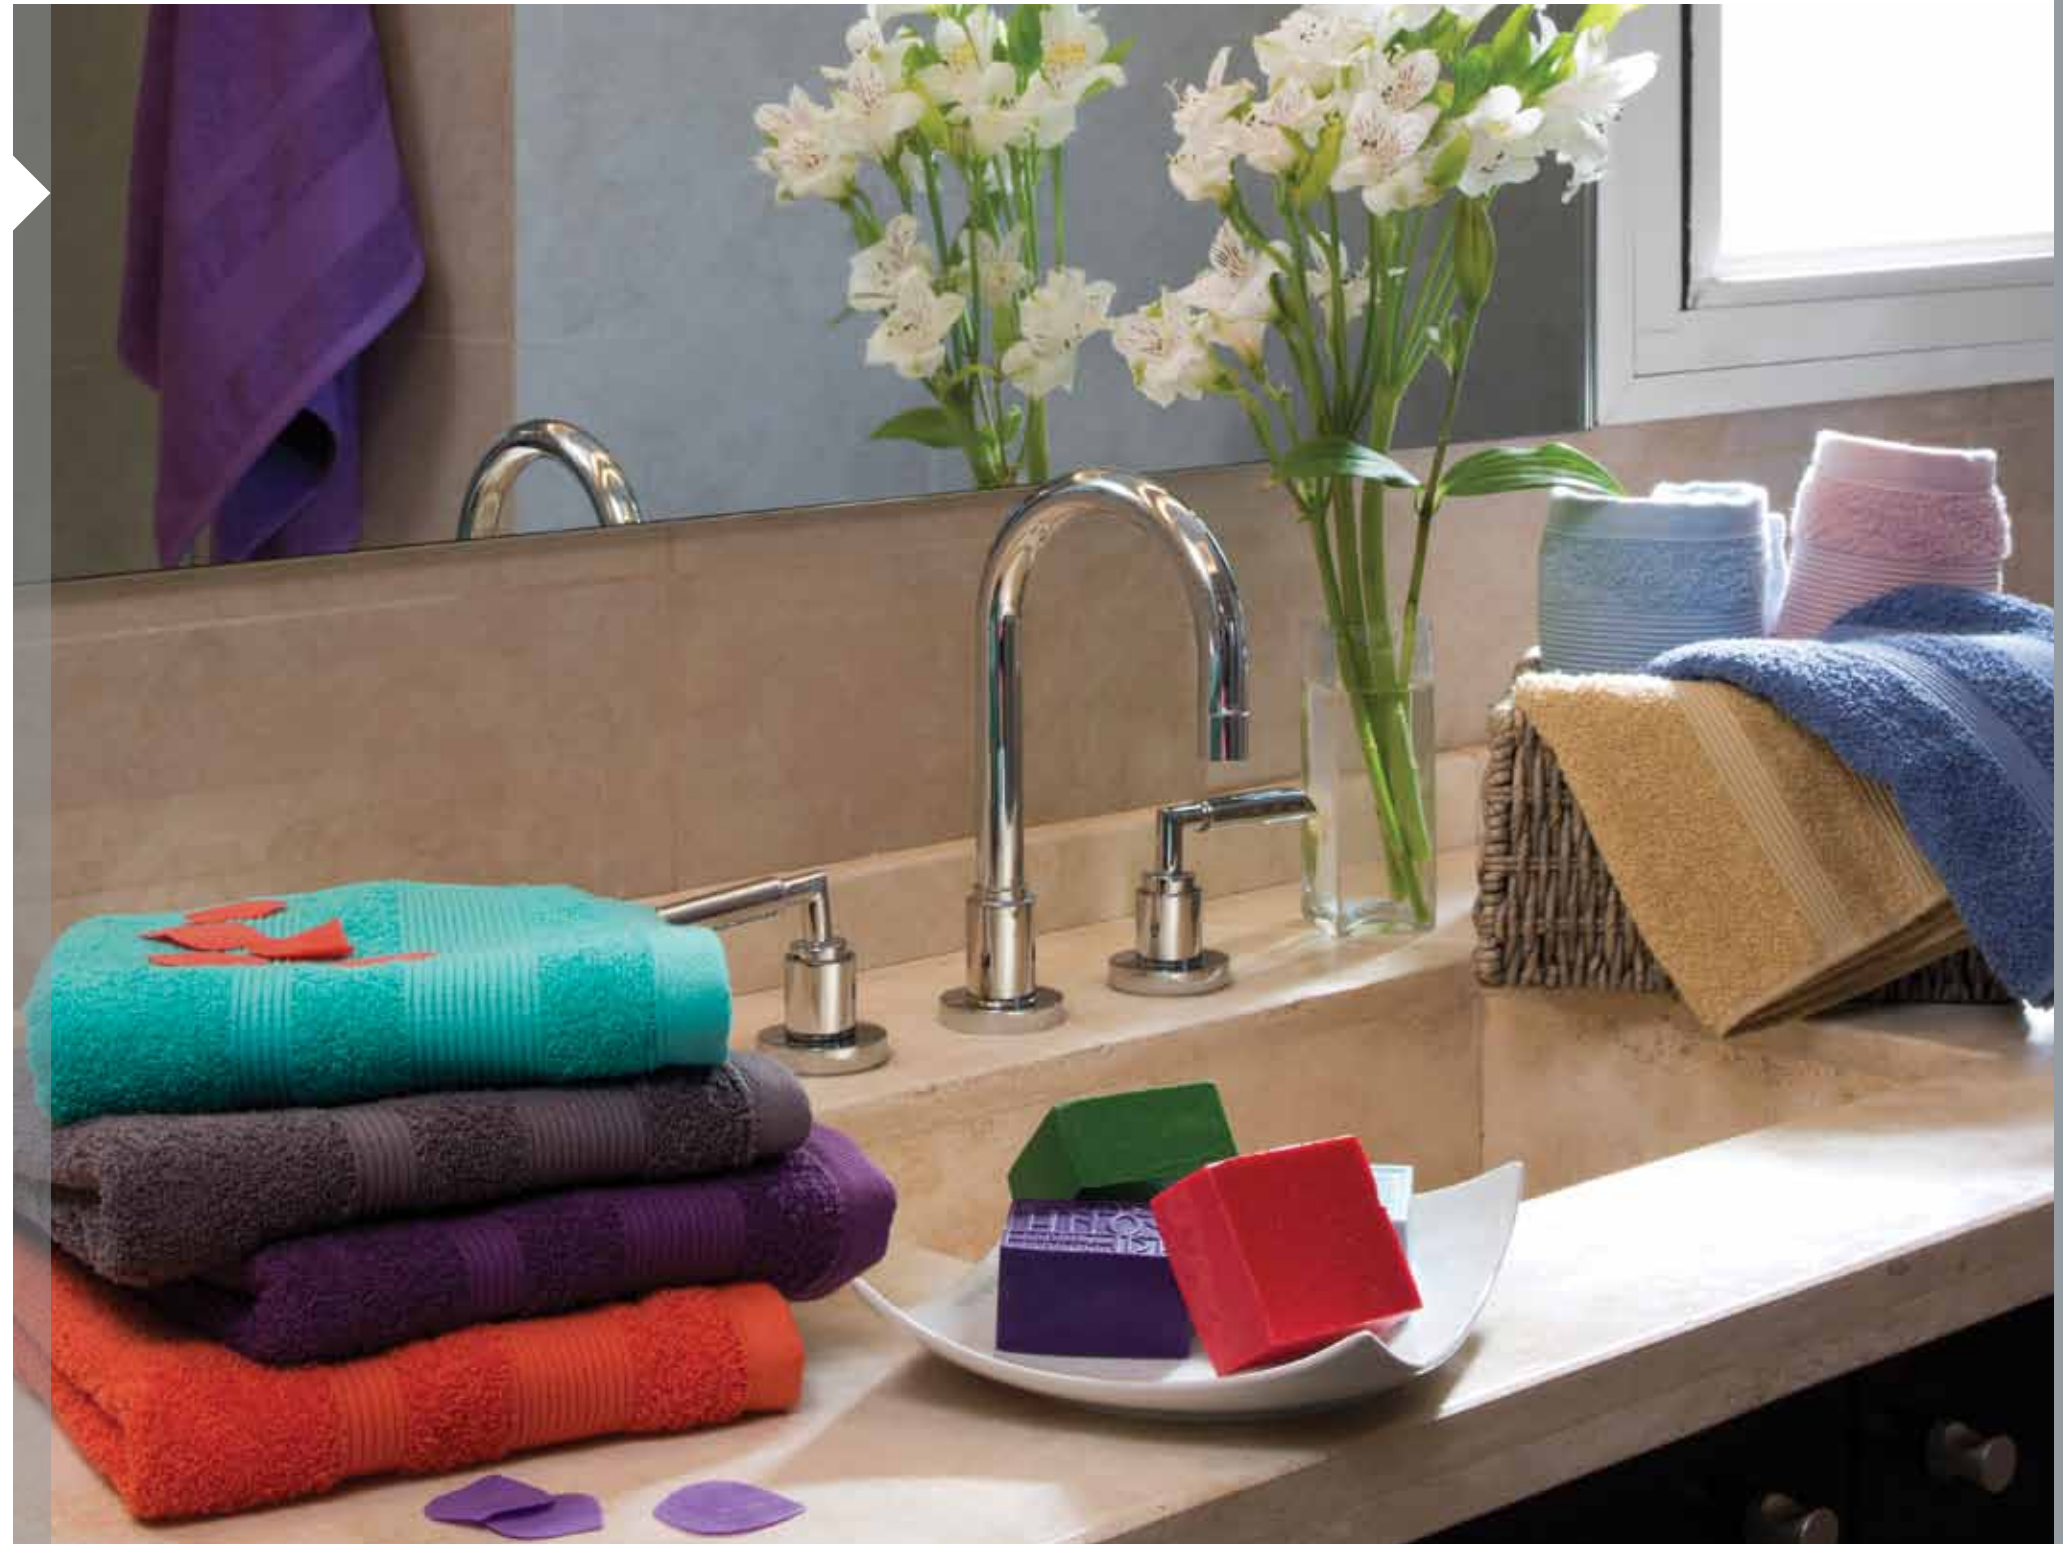

DETROIT

Toallas ARCO IRIS 500

La buena absorción y alta resistencia son características de esta línea **Arco Iris 500** que presenta toallas lisas con una renovada carta de colores, ideada para combinar con los más diversos estilos de baño, además de coordinar con las sábanas Arco Iris.